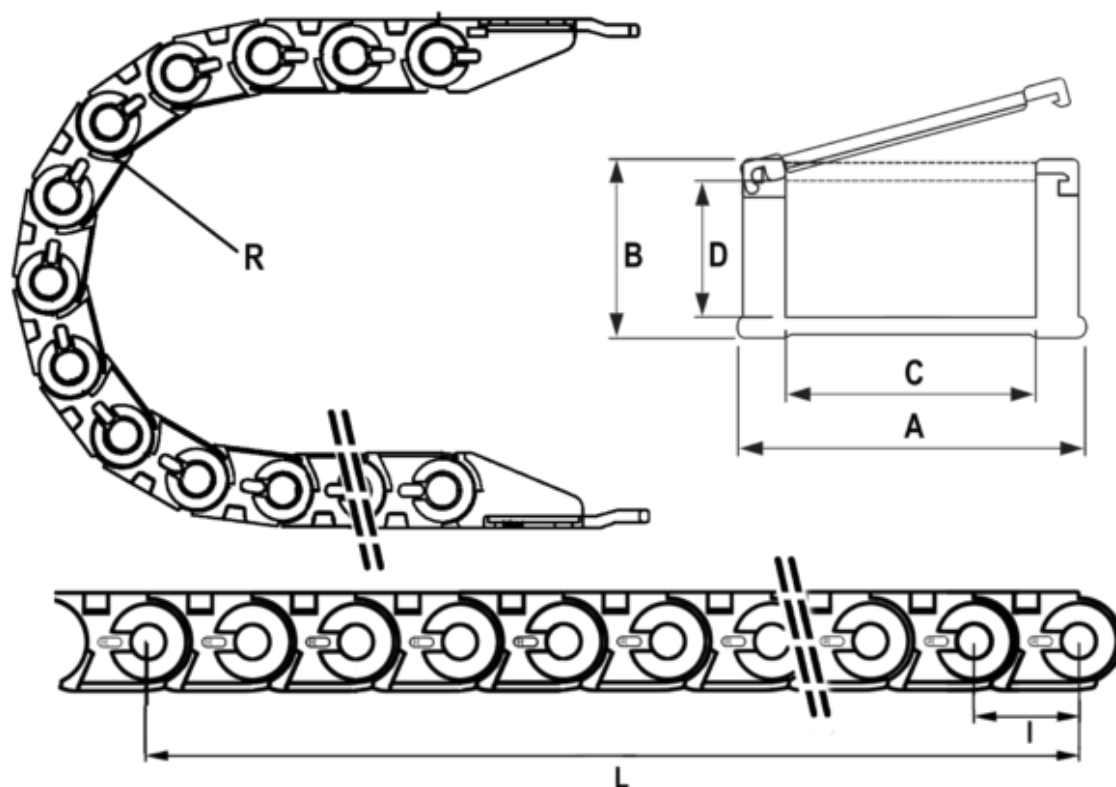

Varenummer: 18CPS02020R048
Beskrivelse: Energikæde, CPS MINI
Type CPS020.20.R48-1000L (50 LK)

Mål

Fuld længde	= 1000mm
Indv. Bredde	= 20
Indv. Højde	= 14.5
Led Længde(Pitch)	= 20
Radius	= 048
Udv. Bredde	= 29
Udv. Højde	= 20